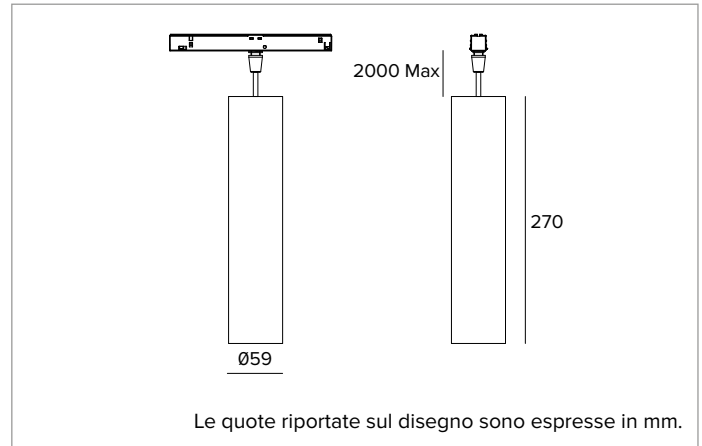

1T9906EL | FORTYEIGHT Label 6 - Sospensione

Apparecchio professionale per sorgenti LED a luce diretta, alimentato a bassissima tensione

	2700K	H(m)	D(m)	Emax(lx)	
Ra90			45°		
Fixture Power	9W	1	0.84	1571	
Source Flux	1147lm	2	1.68	393	
Fixture Flux	853lm	3	2.52	175	
Efficacy	95lm/W	4	3.35	98	
TS1988 I _{max} =1370cd/klm	I _{max}	1571cd	5	4.19	63

CCT nominale: 2700K

SDCM: 1,5

Durata utile (L80/B10): >50000h tq +25°C

CARATTERISTICHE ILLUMINOTECNICHE

Versione MWFL - ottica di precisione con riflettore a sfaccettature convesse in alluminio anodizzato speculare, filtro olografico diffondente e anello cut off in silicone nero.

Ottica: RIFLETTORE

Apertura di fascio: MWFL

Rendimento ottico: 74%

Flusso apparecchio: 853lm

Efficienza luminosa: 95lm/W

Sicurezza fotobiologica: Conforme al gruppo di rischio basso RG1

CARATTERISTICHE MECCANICHE

Corpo cilindrico in alluminio ricavato da processo di estrusione e rivestito con vernice a polvere.

Colore e finitura: Bianco gesso

Dimensioni: D=59mm

Peso: 0,7Kg

Versione: ON-OFF

Grado di protezione: IP20